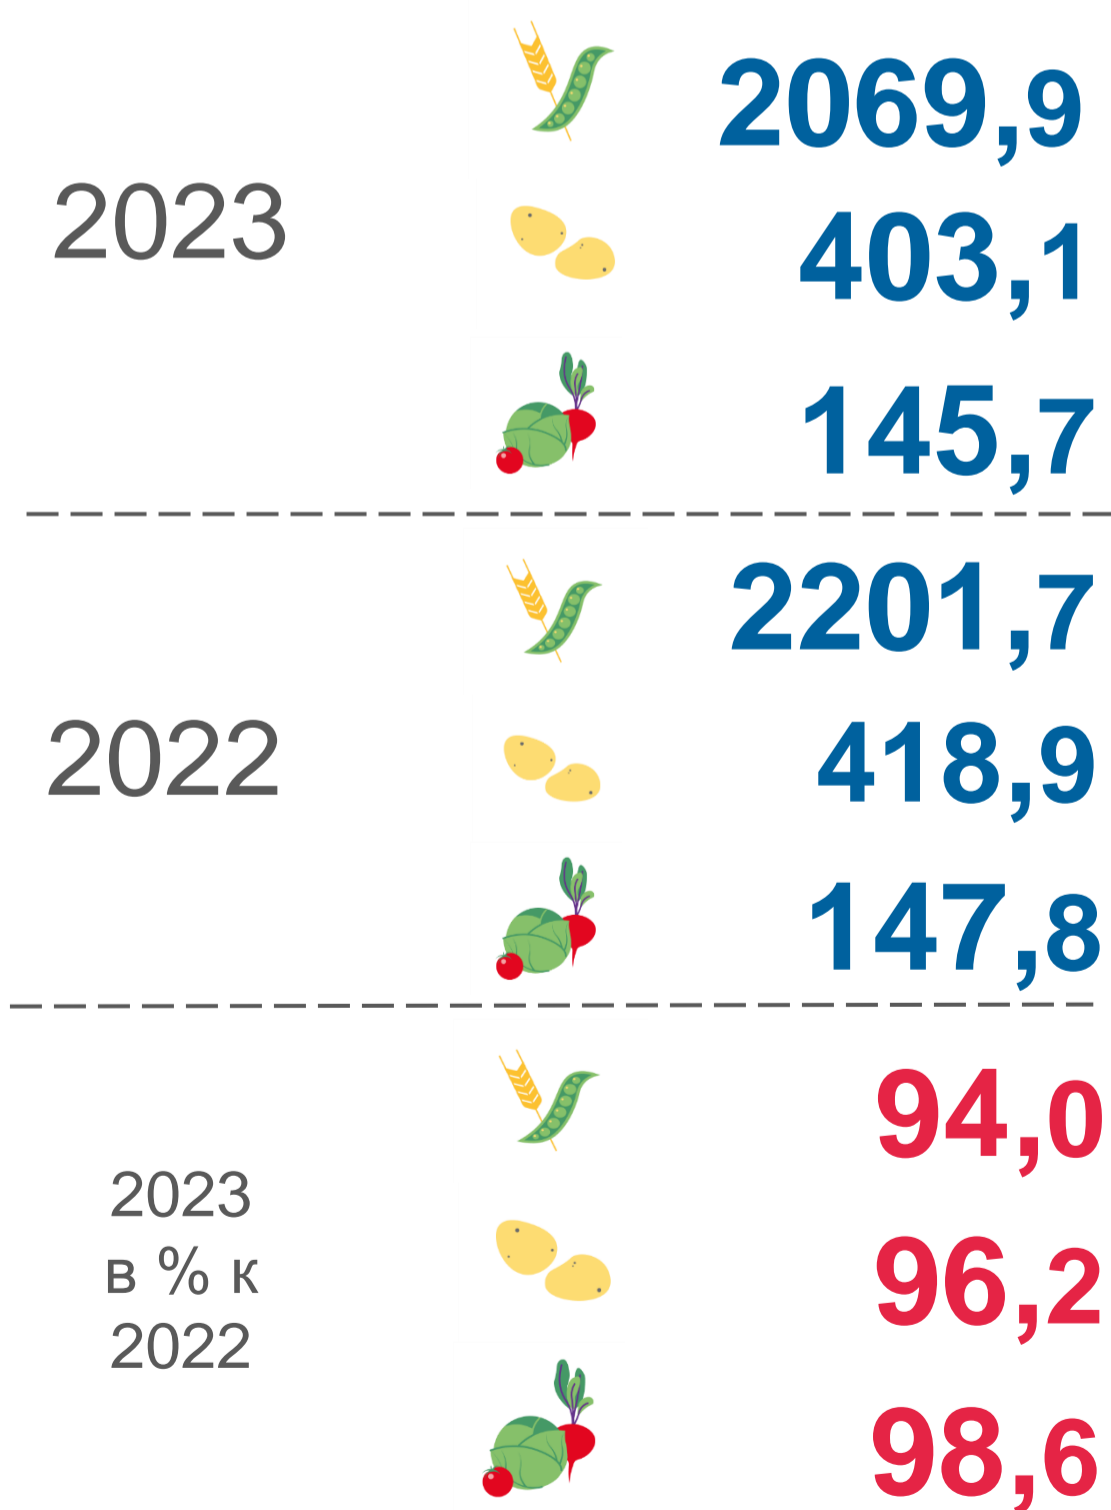

ПОСЕВНЫЕ ПЛОЩАДИ И ВАЛОВЫЕ СБОРЫ СЕЛЬСКОХОЗЯЙСТВЕННЫХ КУЛЬТУР В ХОЗЯЙСТВАХ ВСЕХ КАТЕГОРИЙ ЧЕЛЯБИНСКОЙ ОБЛАСТИ (ПРЕДВАРИТЕЛЬНЫЕ ИТОГИ ЗА 2023 ГОД)

ЧЕЛЯБИНСКСТАТ

ПОСЕВНЫЕ ПЛОЩАДИ ЗЕРНОВЫХ И ЗЕРНОБОБОВЫХ КУЛЬТУР В ХОЗЯЙСТВАХ ВСЕХ КАТЕГОРИЙ, ТЫСЯЧ ГЕКТАРОВ

СТРУКТУРА ПОСЕВНЫХ ПЛОЩАДЕЙ ЗЕРНОВЫХ И ЗЕРНОБОБОВЫХ КУЛЬТУР В ХОЗЯЙСТВАХ ВСЕХ КАТЕГОРИЙ, В ПРОЦЕНТАХ ОТ ВСЕЙ ПОСЕВНОЙ ПЛОЩАДИ

ВАЛОВЫЕ СБОРЫ СЕЛЬСКОХОЗЯЙСТВЕННЫХ КУЛЬТУР В ХОЗЯЙСТВАХ ВСЕХ КАТЕГОРИЙ, ТЫСЯЧ ТОНН

ВАЛОВЫЕ СБОРЫ СЕЛЬСКОХОЗЯЙСТВЕННЫХ КУЛЬТУР ПО КАТЕГОРИЯМ ХОЗЯЙСТВ В 2023 ГОДУ, ТЫСЯЧ ТОНН

УРОЖАЙНОСТЬ СЕЛЬСКОХОЗЯЙСТВЕННЫХ КУЛЬТУР В ХОЗЯЙСТВАХ ВСЕХ КАТЕГОРИЙ, ЦЕНТНЕРОВ С 1 ГЕКТАРА УБРАННОЙ ПЛОЩАДИ