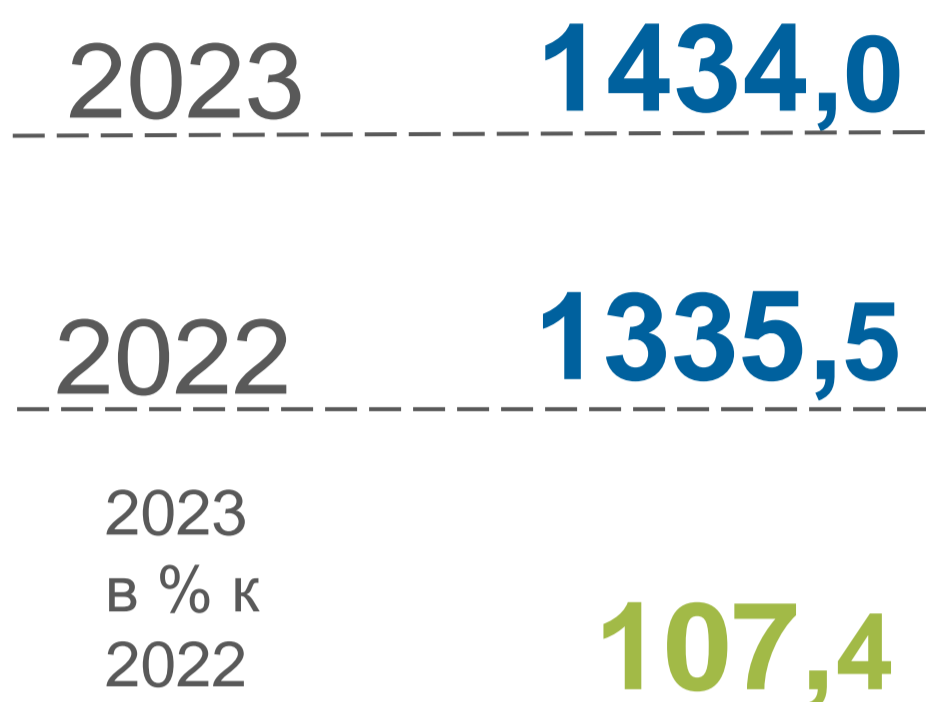

ПОСЕВНЫЕ ПЛОЩАДИ И ВАЛОВЫЕ СБОРЫ СЕЛЬСКОХОЗЯЙСТВЕННЫХ КУЛЬТУР В ХОЗЯЙСТВАХ ВСЕХ КАТЕГОРИЙ ЧЕЛЯБИНСКОЙ ОБЛАСТИ (ПРЕДВАРИТЕЛЬНЫЕ ИТОГИ ЗА 2023 ГОД)

ЧЕЛЯБИНСКСТАТ

ПОСЕВНЫЕ ПЛОЩАДИ ЗЕРНОВЫХ И ЗЕРНОБОБОВЫХ КУЛЬТУР В ХОЗЯЙСТВАХ ВСЕХ КАТЕГОРИЙ, ТЫСЯЧ ГЕКТАРОВ

СТРУКТУРА ПОСЕВНЫХ ПЛОЩАДЕЙ ЗЕРНОВЫХ И ЗЕРНОБОБОВЫХ КУЛЬТУР В ХОЗЯЙСТВАХ ВСЕХ КАТЕГОРИЙ, В ПРОЦЕНТАХ ОТ ВСЕЙ ПОСЕВНОЙ ПЛОЩАДИ

ВАЛОВЫЕ СБОРЫ СЕЛЬСКОХОЗЯЙСТВЕННЫХ КУЛЬТУР В ХОЗЯЙСТВАХ ВСЕХ КАТЕГОРИЙ, ТЫСЯЧ ТОНН