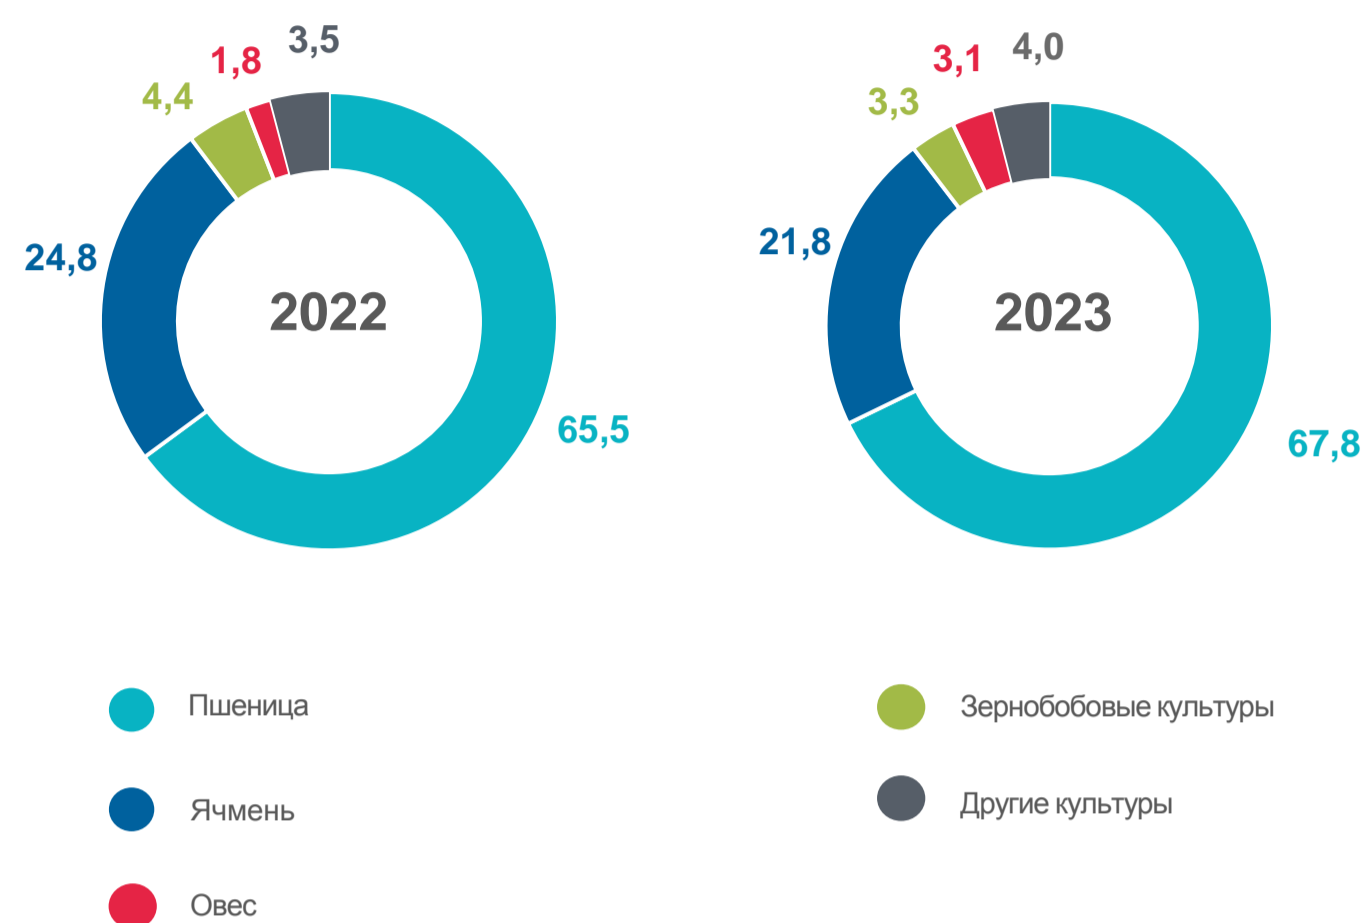

ПОСЕВНЫЕ ПЛОЩАДИ И ВАЛОВЫЕ СБОРЫ СЕЛЬСКОХОЗЯЙСТВЕННЫХ КУЛЬТУР В ХОЗЯЙСТВАХ ВСЕХ КАТЕГОРИЙ ЧЕЛЯБИНСКОЙ ОБЛАСТИ (ПРЕДВАРИТЕЛЬНЫЕ ИТОГИ ЗА 2023 ГОД)

ЧЕЛЯБИНСКСТАТ

ПОСЕВНЫЕ ПЛОЩАДИ ЗЕРНОВЫХ И ЗЕРНОБОБОВЫХ КУЛЬТУР В ХОЗЯЙСТВАХ ВСЕХ КАТЕГОРИЙ, ТЫСЯЧ ГЕКТАРОВ

СТРУКТУРА ПОСЕВНЫХ ПЛОЩАДЕЙ ЗЕРНОВЫХ И ЗЕРНОБОБОВЫХ КУЛЬТУР В ХОЗЯЙСТВАХ ВСЕХ КАТЕГОРИЙ, В ПРОЦЕНТАХ ОТ ВСЕЙ ПОСЕВНОЙ ПЛОЩАДИ

ВАЛОВЫЕ СБОРЫ СЕЛЬСКОХОЗЯЙСТВЕННЫХ КУЛЬТУР В ХОЗЯЙСТВАХ ВСЕХ КАТЕГОРИЙ, ТЫСЯЧ ТОНН

ВАЛОВЫЕ СБОРЫ СЕЛЬСКОХОЗЯЙСТВЕННЫХ КУЛЬТУР ПО КАТЕГОРИЯМ ХОЗЯЙСТВ В 2023 ГОДУ, ТЫСЯЧ ТОНН

УРОЖАЙНОСТЬ СЕЛЬСКОХОЗЯЙСТВЕННЫХ КУЛЬТУР В ХОЗЯЙСТВАХ ВСЕХ КАТЕГОРИЙ, ЦЕНТНЕРОВ С 1 ГЕКТАРА УБРАННОЙ ПЛОЩАДИ