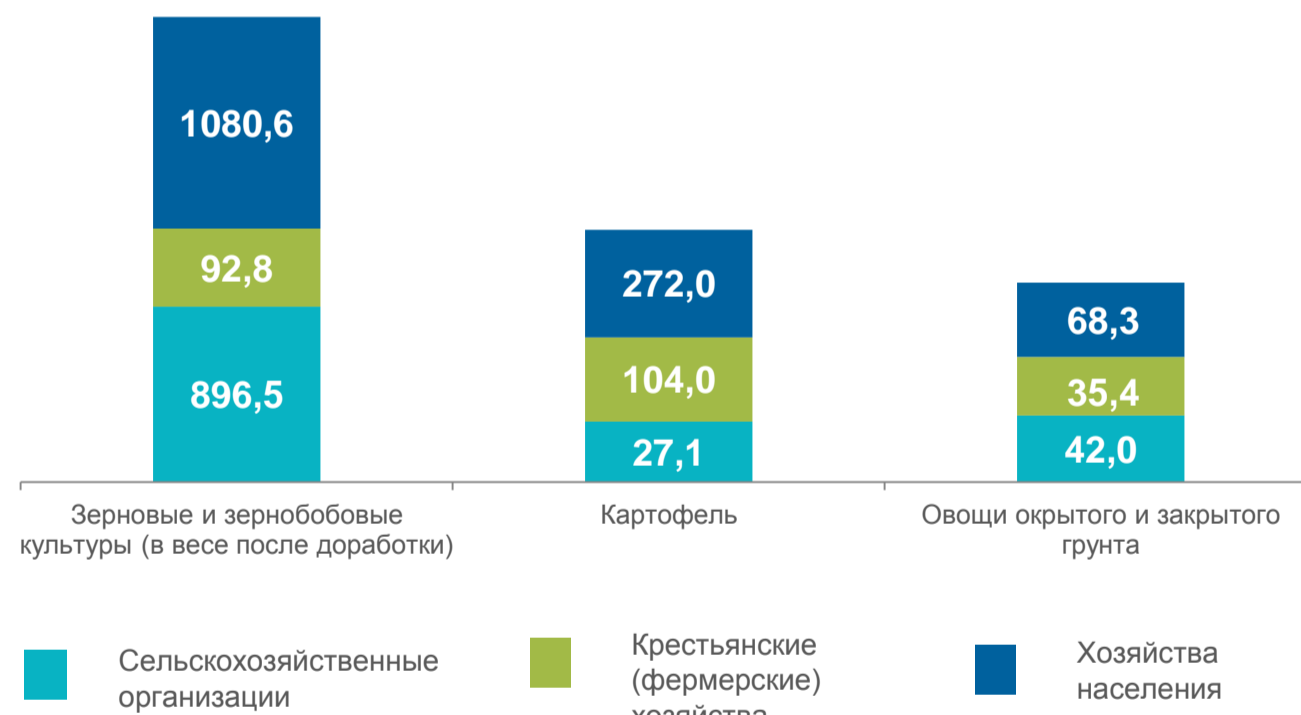

УРОЖАЙНОСТЬ СЕЛЬСКОХОЗЯЙСТВЕННЫХ КУЛЬТУР В ХОЗЯЙСТВАХ ВСЕХ КАТЕГОРИЙ, ЦЕНТНЕРОВ С 1 ГЕКТАРА УБРАННОЙ ПЛОЩАДИ

ВАЛОВЫЕ СБОРЫ СЕЛЬСКОХОЗЯЙСТВЕННЫХ КУЛЬТУР ПО КАТЕГОРИЯМ ХОЗЯЙСТВ В 2023 ГОДУ, ТЫСЯЧ ТОНН